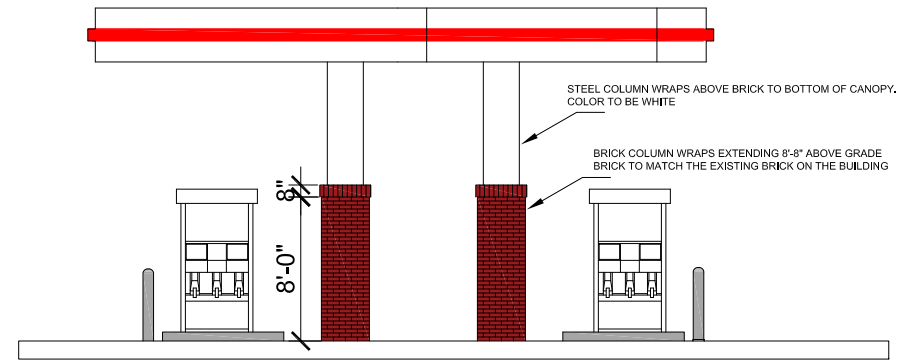

CANOPY ELEVATION

SCALE: 3/32" = 1'-0"

CANOPY ELEVATION

SCALE: 3/32" = 1'-0"

**Kwik
TRIP**

**Kwik
STAR**

KWIK TRIP, Inc.
P.O. BOX 2107
1626 OAK STREET
LA CROSSE, WI 54602-2107
PH. (608) 781-8988
FAX (608) 781-8960