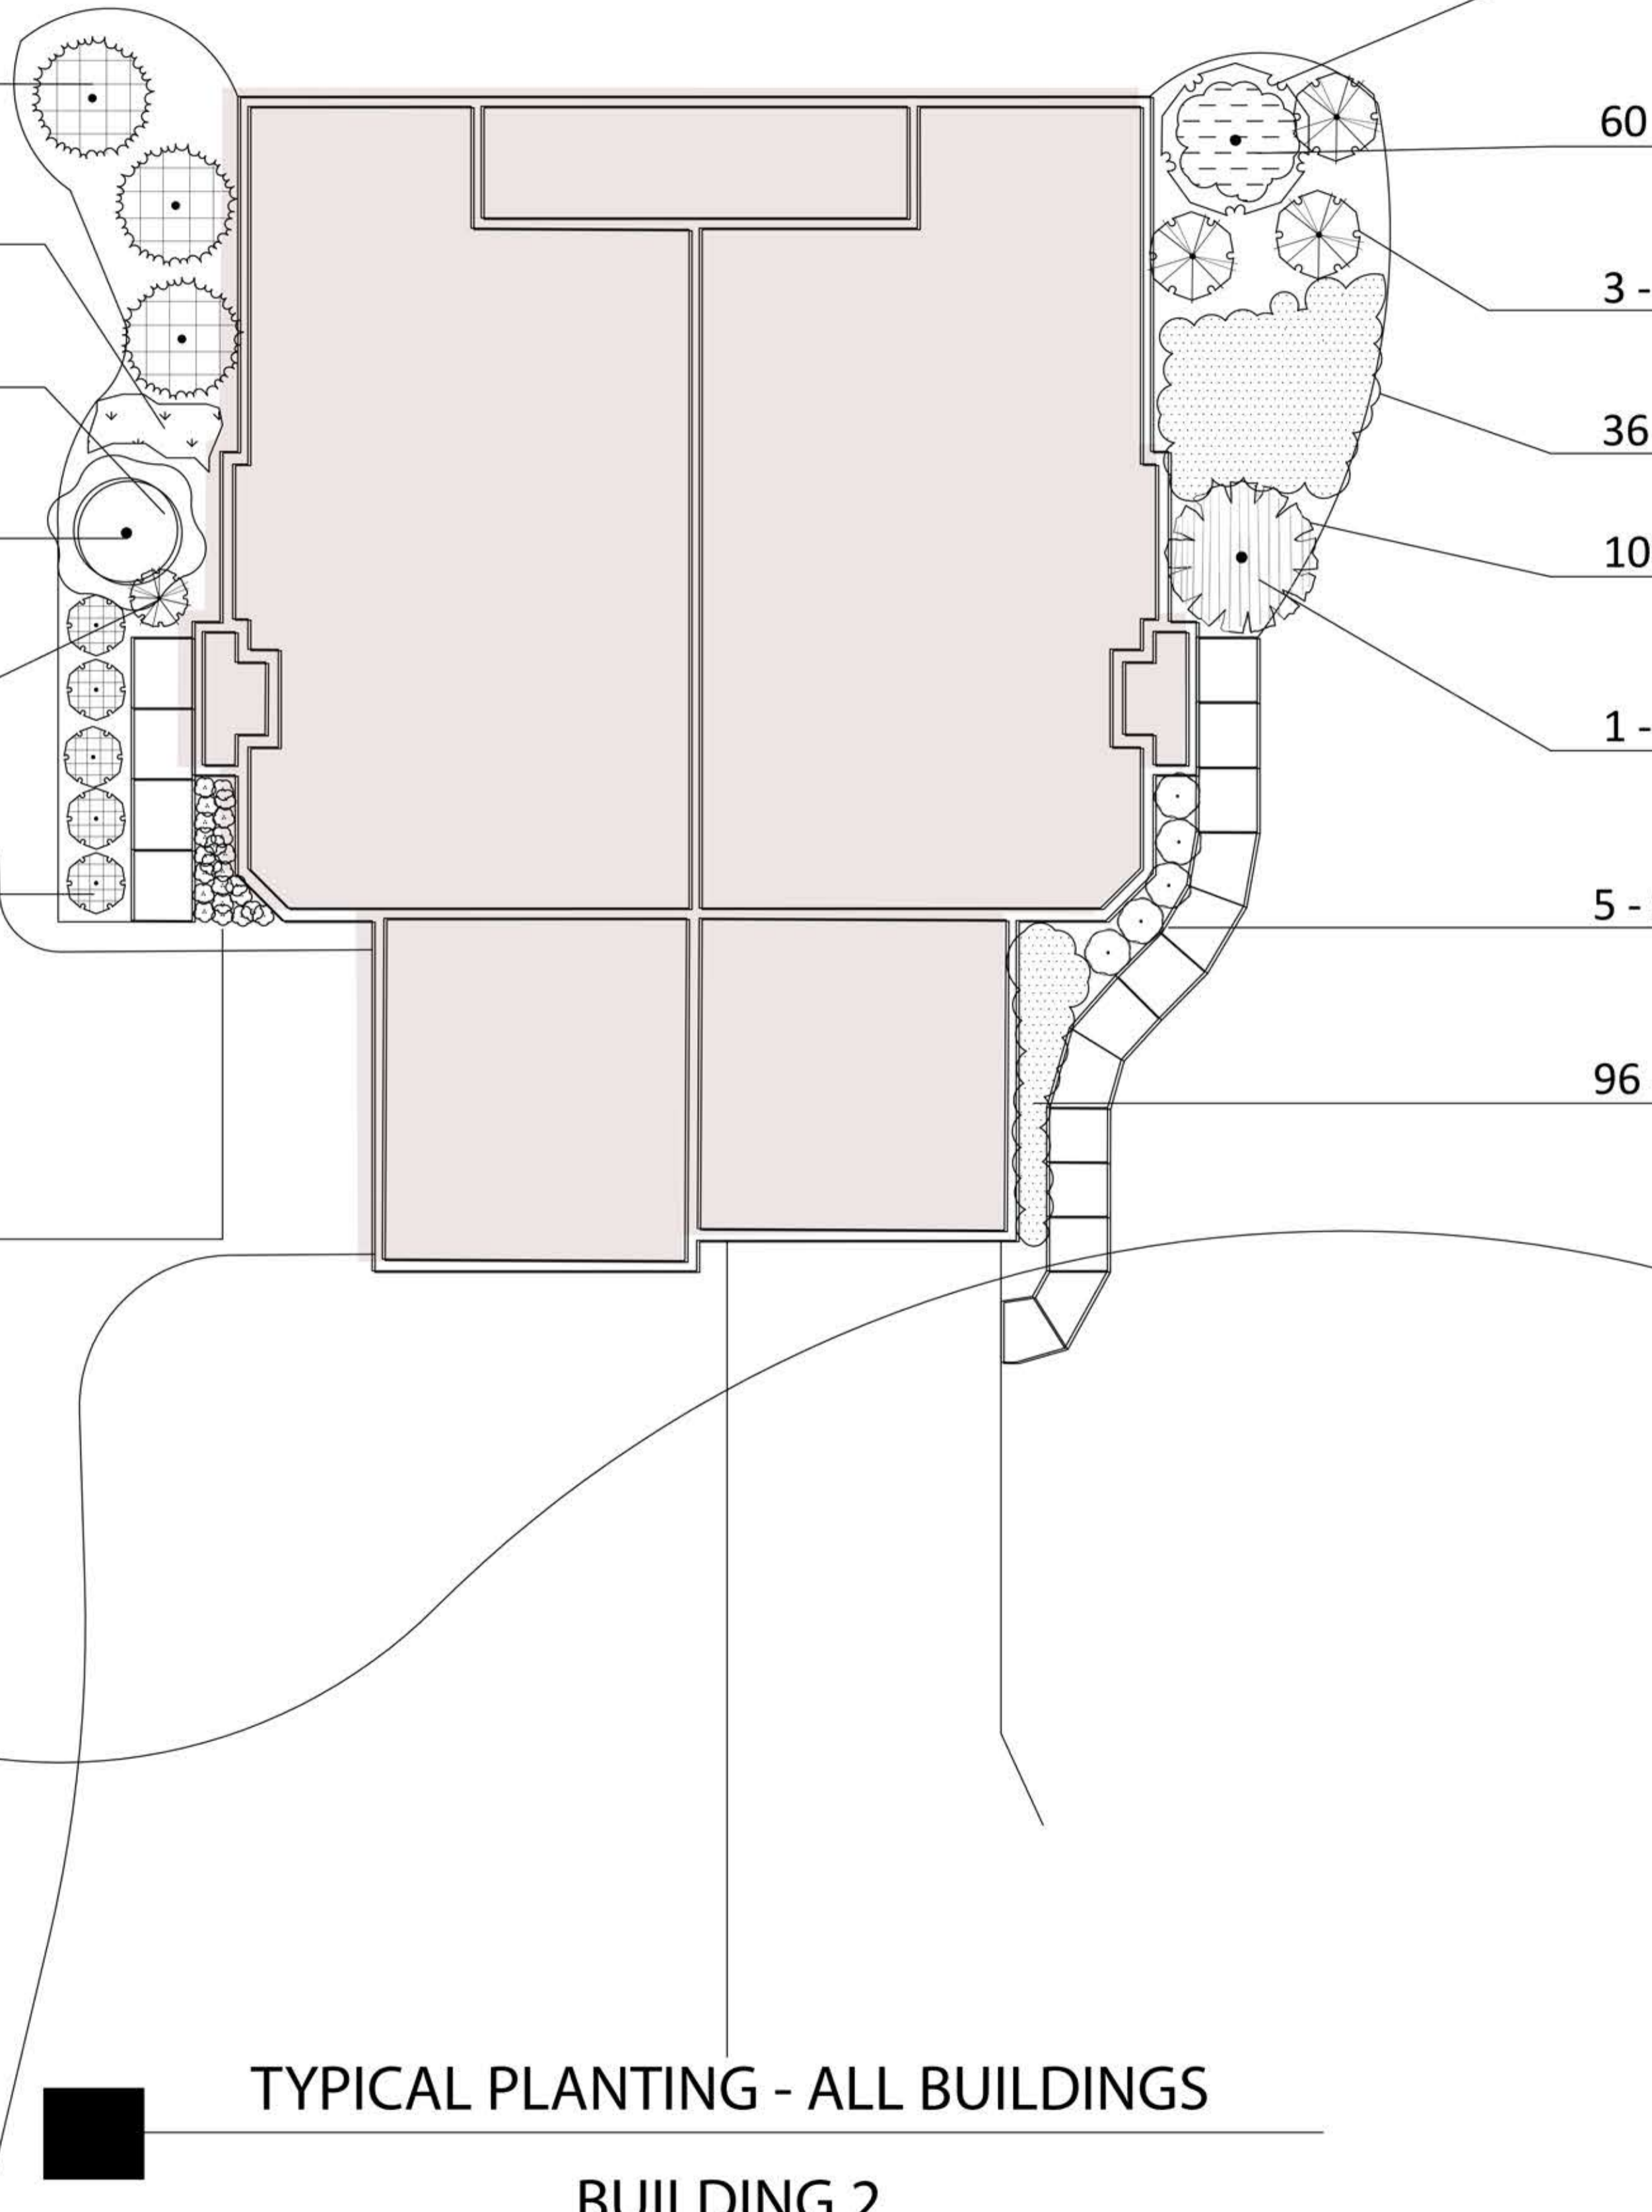

REVISIONS

12/10/2014

01/02/2015

SCALE: 1' = 50'

SHEET 02

3 - Blue Muffin Viburnum

10 - Bold Grass

36 - Creeping Sedum

1 - Ann Magnolia

1 - Dwarf Globe Spruce
'Pumila'

9 - Green Velvet Boxwood

24 - Tetraploid Lily

1 - Cumulus Serviceberry

60 - Coral Bells

3 - Taunton Yews

36 - Hosta