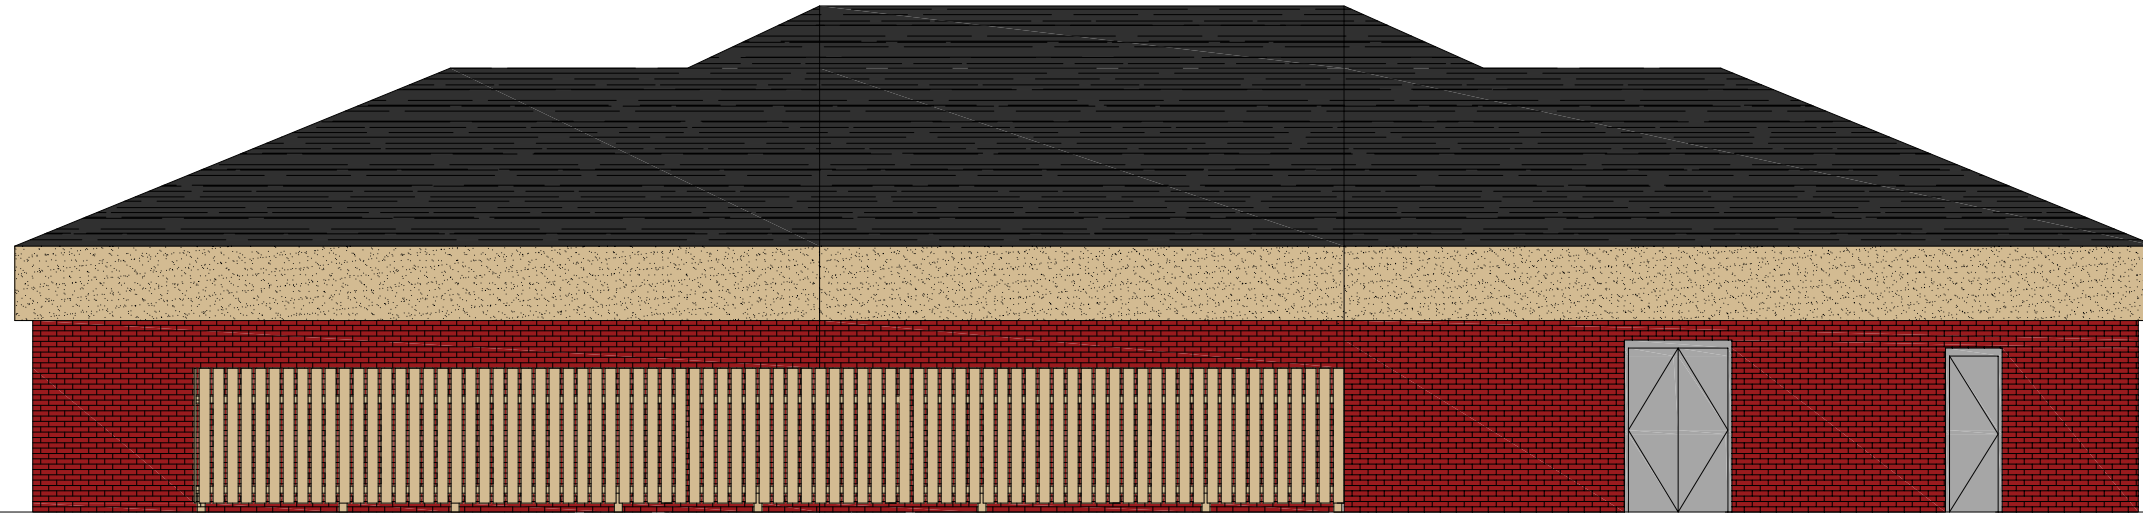

**STORE ELEVATION**

SCALE: 1/8" = 1'-0"

**STORE ELEVATION**

SCALE: 1/8" = 1'-0"

**KWIK  
TRIP**

**KWIK  
STAR**

KWIK TRIP, Inc.  
P.O. BOX 2107  
1626 OAK STREET  
LA CROSSE, WI 54602-2107  
PH. (608) 781-8988  
FAX (608) 781-8960

CONVENIENCE STORE ELEVATIONS

CONVENIENCE STORE #968

2302 E. MORELAND BLVD  
WAUKESHA, WI

#	DATE	DESCRIPTION

DRAWN BY	KMK
SCALE	MULTIPLE
PROJ. NO.	0001
DATE	2017-10-30
SHEET	CS1

**STORE ELEVATION**

SCALE: 1/8" = 1'-0"

**STORE ELEVATION**

SCALE: 1/8" = 1'-0"

**Kwik  
TRIP**

**Kwik  
STAR**

KWIK TRIP, Inc.  
P.O. BOX 2107  
1626 OAK STREET  
LA CROSSE, WI 54602-2107  
PH. (608) 781-8988  
FAX (608) 781-8960

CONVENIENCE STORE ELEVATIONS