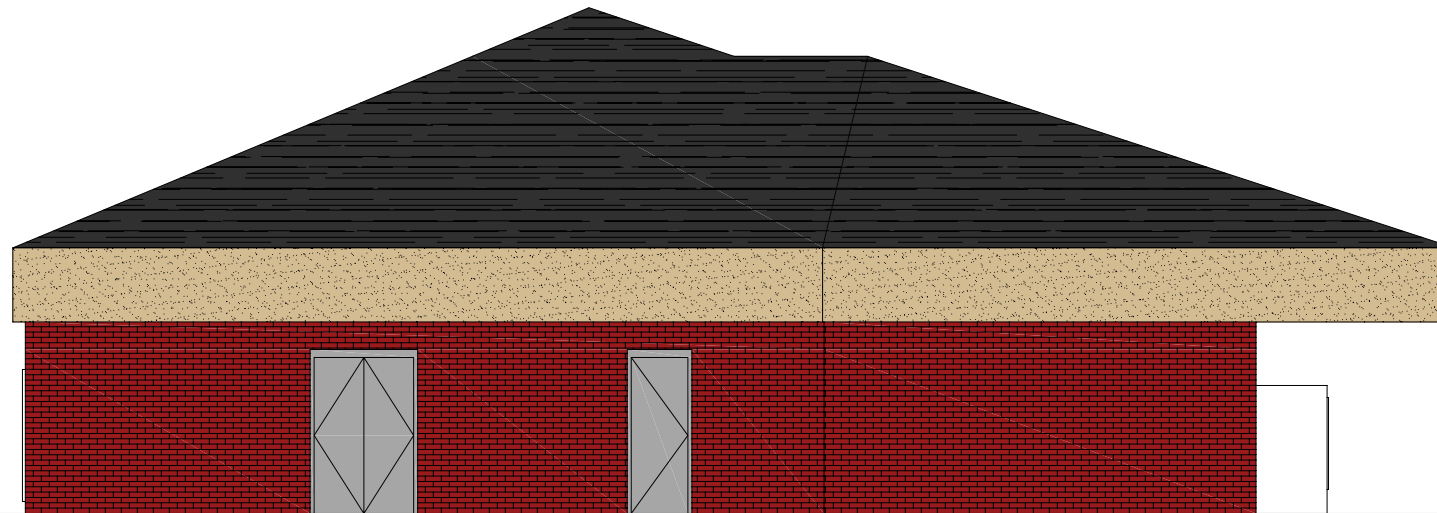

**STORE ELEVATION**

SCALE: 1/8" = 1'-0"

**STORE ELEVATION**

SCALE: 1/8" = 1'-0"

**KWIK  
TRIP**

**KWIK  
STAR**

KWIK TRIP, Inc.  
P.O. BOX 2107  
1626 OAK STREET  
LA CROSSE, WI 54602-2107  
PH. (608) 781-8988  
FAX (608) 781-8960

CONVENIENCE STORE ELEVATIONS

CONVENIENCE STORE #968

2302 E. MORELAND BLVD  
WAUKESHA, WI

#	DATE	DESCRIPTION

DRAWN BY	KMK
SCALE	MULTIPLE
PROJ. NO.	0001
DATE	2017-10-30
SHEET	CS1

**STORE ELEVATION**

SCALE: 1/8" = 1'-0"

**STORE ELEVATION**

SCALE: 1/8" = 1'-0"

**Kwik  
TRIP**

**Kwik  
STAR**

KWIK TRIP, Inc.  
P.O. BOX 2107  
1626 OAK STREET  
LA CROSSE, WI 54602-2107  
PH. (608) 781-8988  
FAX (608) 781-8960

CONVENIENCE STORE ELEVATIONS