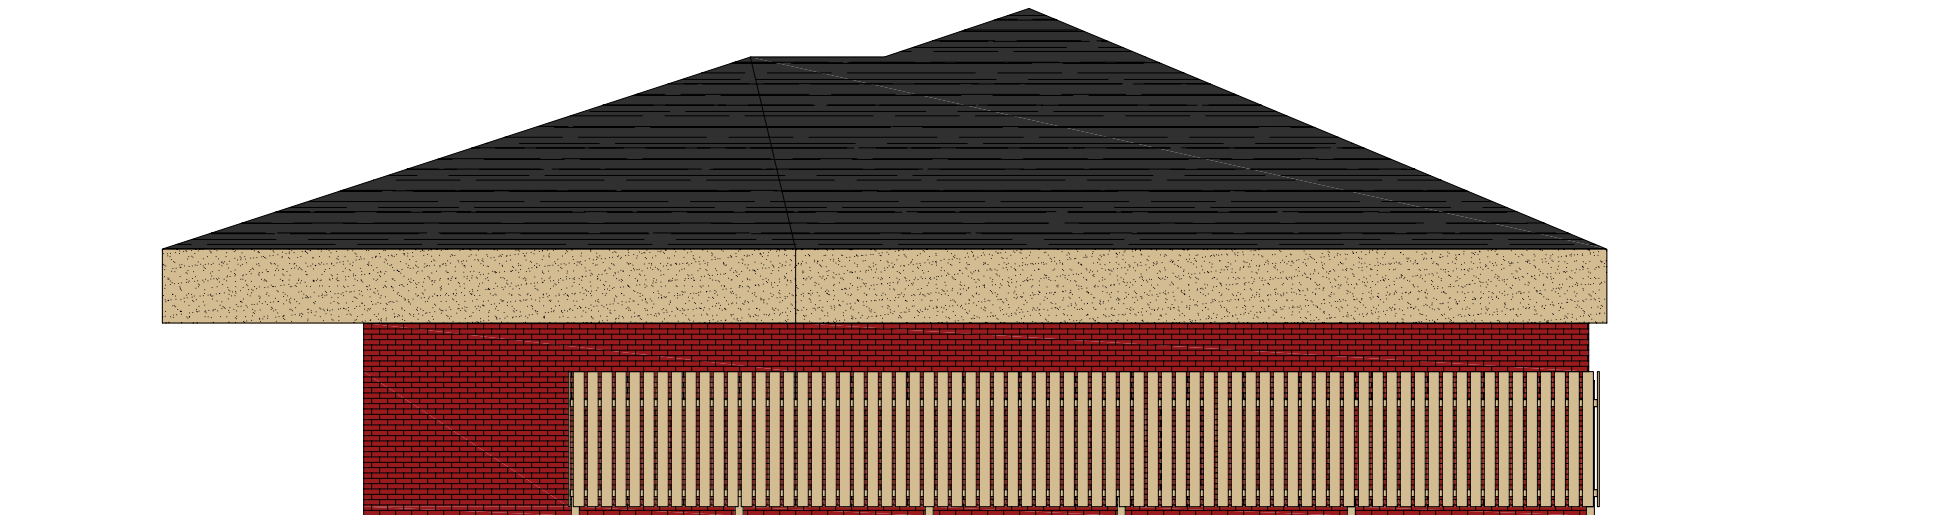

**STORE ELEVATION**

SCALE: 1/8" = 1'-0"

**STORE ELEVATION**

SCALE: 1/8" = 1'-0"

**KWIK  
TRIP**

**KWIK  
STAR**

KWIK TRIP, Inc.  
P.O. BOX 2107  
1626 OAK STREET  
LA CROSSE, WI 54602-2107  
PH. (608) 781-8988  
FAX (608) 781-8960

CONVENIENCE STORE ELEVATIONS

CONVENIENCE STORE #968

2302 E. MORELAND BLVD  
WAUKESHA, WI

#	DATE	DESCRIPTION

DRAWN BY	KMK
SCALE	MULTIPLE
PROJ. NO.	0001
DATE	2017-10-30
SHEET	CS1

**STORE ELEVATION**

SCALE: 1/8" = 1'-0"

**STORE ELEVATION**

SCALE: 1/8" = 1'-0"

**Kwik  
TRIP**

**Kwik  
STAR**

KWIK TRIP, Inc.  
P.O. BOX 2107  
1626 OAK STREET  
LA CROSSE, WI 54602-2107  
PH. (608) 781-8988  
FAX (608) 781-8960

CONVENIENCE STORE ELEVATIONS